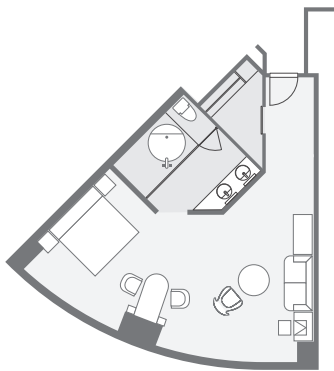

CONRAD® OSAKA

DELUXE ROOM(King-Twin)

PREMIUM VIEW ROOM(King-Twin)

EXECUTIVE SUITE

EXECUTIVE CORNER SUITE

EXECUTIVE ROOM

KING JUNIOR
CORNER SUITE

CONRAD
PENTHOUSE SUITE

	客室タイプ TYPE	室数 No. of GUEST ROOMS	広さ SIZE
33F - 37F	デラックスルーム Deluxe Rooms ※(1)	キング King 36 ツイン Twin 42 ※(2)	50㎡
33F - 34F	アクセシブルルーム Accessible Room	キング King 2 ※(2)	50㎡
33F - 37F	プレミアムビュールーム Premium View Rooms	キング King 25 ツイン Twin 15 ※(2)	50㎡
33F - 36F	エグゼクティブルーム Executive Rooms	キング King 16 ※(2)	66㎡
33F - 37F	ジュニアコーナースイート Junior Corner Suite	キング King 17 ツイン Twin 3 ※(2)	66㎡
34F - 36F	エグゼクティブスイート Executive Suites	キング King 3 ※(2)	100㎡
37F	エグゼクティブコーナースイート Executive Corner Suites	キング King 4 ※(2)	100㎡
39F	コンラッドペントハウススイート Conrad Penthouse Suite	キング King 1 ※(2)	220㎡