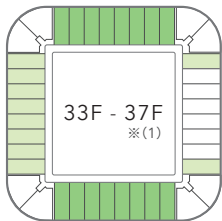

CONRAD® OSAKA

DELUXE ROOM(King-Twin)

PREMIUM VIEW ROOM(King-Twin)

EXECUTIVE SUITE

EXECUTIVE CORNER SUITE

EXECUTIVE ROOM

KING JUNIOR
CORNER SUITE

CONRAD
PENTHOUSE SUITE

	客室タイプ TYPE	室数 No. of GUEST ROOMS	広さ SIZE
33F - 37F	デラックスルーム Deluxe Rooms ※(1)	キング King 36 ツイン Twin 42 ※(2)	50㎡
33F - 34F	アクセシブルルーム Accessible Room	キング King 2 ※(2)	50㎡
33F - 37F	プレミアムビュールーム Premium View Rooms	キング King 25 ツイン Twin 15 ※(2)	50㎡
33F - 36F	エグゼクティブルーム Executive Rooms	キング King 16 ※(2)	66㎡
33F - 37F	ジュニアコーナースイート Junior Corner Suite	キング King 17 ツイン Twin 3 ※(2)	66㎡
34F - 36F	エグゼクティブスイート Executive Suites	キング King 3 ※(2)	100㎡
37F	エグゼクティブコーナースイート Executive Corner Suites	キング King 4 ※(2)	100㎡
39F	コンラッドペントハウススイート Conrad Penthouse Suite	キング King 1 ※(2)	220㎡