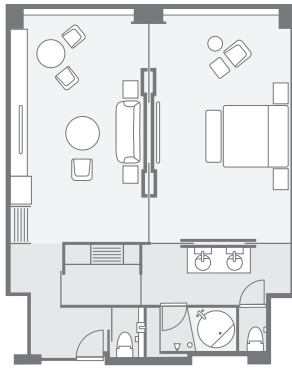

CONRAD® OSAKA

DELUXE ROOM(King-Twin)

PREMIUM VIEW ROOM(King-Twin)

EXECUTIVE SUITE

EXECUTIVE CORNER SUITE

EXECUTIVE ROOM

KING JUNIOR
CORNER SUITE

CONRAD
PENTHOUSE SUITE

	客室タイプ TYPE	室数 No. of GUEST ROOMS	広さ SIZE
33F - 37F	デラックスルーム Deluxe Rooms ※(1)	キング King 36 ツイン Twin 42 ※(2)	50㎡
33F - 34F	アクセシブルルーム Accessible Room	キング King 2 ※(2)	50㎡
33F - 37F	プレミアムビュールーム Premium View Rooms	キング King 25 ツイン Twin 15 ※(2)	50㎡
33F - 36F	エグゼクティブルーム Executive Rooms	キング King 16 ※(2)	66㎡
33F - 37F	ジュニアコーナースイート Junior Corner Suite	キング King 17 ツイン Twin 3 ※(2)	66㎡
34F - 36F	エグゼクティブスイート Executive Suites	キング King 3 ※(2)	100㎡
37F	エグゼクティブコーナースイート Executive Corner Suites	キング King 4 ※(2)	100㎡
39F	コンラッドペントハウススイート Conrad Penthouse Suite	キング King 1 ※(2)	220㎡