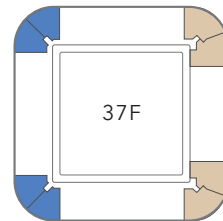

CONRAD® OSAKA

DELUXE ROOM(King-Twin)

PREMIUM VIEW ROOM(King-Twin)

EXECUTIVE SUITE

EXECUTIVE CORNER SUITE

EXECUTIVE ROOM

KING JUNIOR
CORNER SUITE

CONRAD
PENTHOUSE SUITE

	客室タイプ TYPE	室数 No. of GUEST ROOMS	広さ SIZE
33F - 37F	デラックスルーム Deluxe Rooms ※(1)	キング King 36 ツイン Twin 42 ※(2)	50㎡
33F - 34F	アクセシブルルーム Accessible Room	キング King 2 ※(2)	50㎡
33F - 37F	プレミアムビュールーム Premium View Rooms	キング King 25 ツイン Twin 15 ※(2)	50㎡
33F - 36F	エグゼクティブルーム Executive Rooms	キング King 16 ※(2)	66㎡
33F - 37F	ジュニアコーナースイート Junior Corner Suite	キング King 17 ツイン Twin 3 ※(2)	66㎡
34F - 36F	エグゼクティブスイート Executive Suites	キング King 3 ※(2)	100㎡
37F	エグゼクティブコーナースイート Executive Corner Suites	キング King 4 ※(2)	100㎡
39F	コンラッドペントハウススイート Conrad Penthouse Suite	キング King 1 ※(2)	220㎡

●コネクティングルーム Connecting Rooms / 8