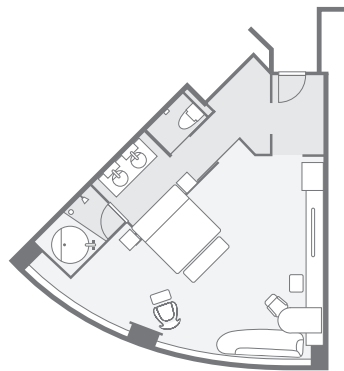

CONRAD® OSAKA

DELUXE ROOM(King-Twin)

PREMIUM VIEW ROOM(King-Twin)

EXECUTIVE SUITE

EXECUTIVE CORNER SUITE

EXECUTIVE ROOM

KING JUNIOR
CORNER SUITE

CONRAD
PENTHOUSE SUITE

	客室タイプ TYPE	室数 No. of GUEST ROOMS	広さ SIZE
33F - 37F	デラックスルーム Deluxe Rooms ※(1)	キング King 36 ツイン Twin 42 ※(2)	50㎡
33F - 34F	アクセシブルルーム Accessible Room	キング King 2 ※(2)	50㎡
33F - 37F	プレミアムビュールーム Premium View Rooms	キング King 25 ツイン Twin 15 ※(2)	50㎡
33F - 36F	エグゼクティブルーム Executive Rooms	キング King 16 ※(2)	66㎡
33F - 37F	ジュニアコーナースイート Junior Corner Suite	キング King 17 ツイン Twin 3 ※(2)	66㎡
34F - 36F	エグゼクティブスイート Executive Suites	キング King 3 ※(2)	100㎡
37F	エグゼクティブコーナースイート Executive Corner Suites	キング King 4 ※(2)	100㎡
39F	コンラッドペントハウススイート Conrad Penthouse Suite	キング King 1 ※(2)	220㎡