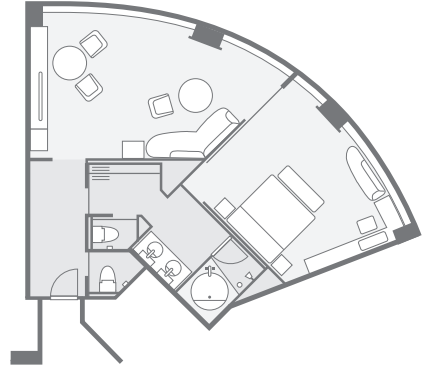

CONRAD® OSAKA

DELUXE ROOM(King-Twin)

PREMIUM VIEW ROOM(King-Twin)

EXECUTIVE SUITE

EXECUTIVE CORNER SUITE

EXECUTIVE ROOM

KING JUNIOR
CORNER SUITE

CONRAD
PENTHOUSE SUITE

	客室タイプ TYPE	室数 No. of GUEST ROOMS	広さ SIZE
33F - 37F	デラックスルーム Deluxe Rooms ※(1)	キング King 36 ツイン Twin 42 ※(2)	50㎡
33F - 34F	アクセシブルルーム Accessible Room	キング King 2 ※(2)	50㎡
33F - 37F	プレミアムビュールーム Premium View Rooms	キング King 25 ツイン Twin 15 ※(2)	50㎡
33F - 36F	エグゼクティブルーム Executive Rooms	キング King 16 ※(2)	66㎡
33F - 37F	ジュニアコーナースイート Junior Corner Suite	キング King 17 ツイン Twin 3 ※(2)	66㎡
34F - 36F	エグゼクティブスイート Executive Suites	キング King 3 ※(2)	100㎡
37F	エグゼクティブコーナースイート Executive Corner Suites	キング King 4 ※(2)	100㎡
39F	コンラッドペントハウススイート Conrad Penthouse Suite	キング King 1 ※(2)	220㎡

●コネクティングルーム Connecting Rooms / 8