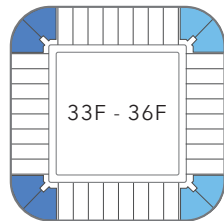

CONRAD® OSAKA

DELUXE ROOM(King-Twin)

PREMIUM VIEW ROOM(King-Twin)

EXECUTIVE SUITE

EXECUTIVE CORNER SUITE

EXECUTIVE ROOM

KING JUNIOR
CORNER SUITE

CONRAD
PENTHOUSE SUITE

	客室タイプ TYPE	室数 No. of GUEST ROOMS	広さ SIZE
33F - 37F	デラックスルーム Deluxe Rooms ※(1)	キング King 36 ツイン Twin 42 ※(2)	50㎡
33F - 34F	アクセシブルルーム Accessible Room	キング King 2 ※(2)	50㎡
33F - 37F	プレミアムビュールーム Premium View Rooms	キング King 25 ツイン Twin 15 ※(2)	50㎡
33F - 36F	エグゼクティブルーム Executive Rooms	キング King 16 ※(2)	66㎡
33F - 37F	ジュニアコーナースイート Junior Corner Suite	キング King 17 ツイン Twin 3 ※(2)	66㎡
34F - 36F	エグゼクティブスイート Executive Suites	キング King 3 ※(2)	100㎡
37F	エグゼクティブコーナースイート Executive Corner Suites	キング King 4 ※(2)	100㎡
39F	コンラッドペントハウススイート Conrad Penthouse Suite	キング King 1 ※(2)	220㎡