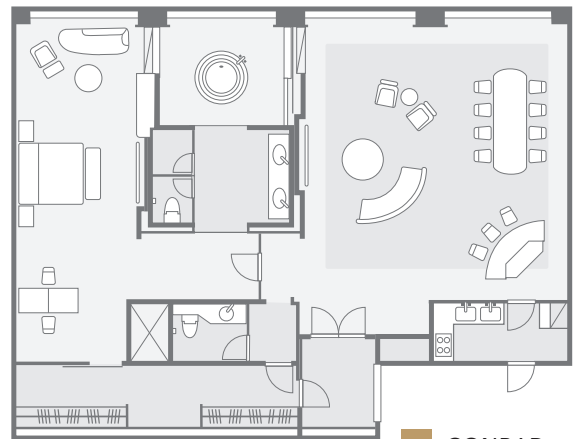

CONRAD® OSAKA

DELUXE ROOM(King-Twin)

PREMIUM VIEW ROOM(King-Twin)

EXECUTIVE SUITE

EXECUTIVE CORNER SUITE

EXECUTIVE ROOM

KING JUNIOR
CORNER SUITE

CONRAD
PENTHOUSE SUITE

	客室タイプ TYPE	室数 No. of GUEST ROOMS	広さ SIZE
33F - 37F	デラックスルーム Deluxe Rooms ※(1)	キング King 36 ツイン Twin 42 ※(2)	50㎡
33F - 34F	アクセシブルルーム Accessible Room	キング King 2 ※(2)	50㎡
33F - 37F	プレミアムビュールーム Premium View Rooms	キング King 25 ツイン Twin 15 ※(2)	50㎡
33F - 36F	エグゼクティブルーム Executive Rooms	キング King 16 ※(2)	66㎡
33F - 37F	ジュニアコーナースイート Junior Corner Suite	キング King 17 ツイン Twin 3 ※(2)	66㎡
34F - 36F	エグゼクティブスイート Executive Suites	キング King 3 ※(2)	100㎡
37F	エグゼクティブコーナースイート Executive Corner Suites	キング King 4 ※(2)	100㎡
39F	コンラッドペントハウススイート Conrad Penthouse Suite	キング King 1 ※(2)	220㎡