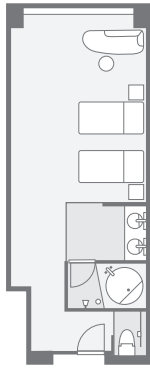

CONRAD® OSAKA

DELUXE ROOM(King-Twin)

PREMIUM VIEW ROOM(King-Twin)

EXECUTIVE SUITE

EXECUTIVE CORNER SUITE

EXECUTIVE ROOM

KING JUNIOR
CORNER SUITE

CONRAD
PENTHOUSE SUITE

	客室タイプ TYPE	室数 No. of GUEST ROOMS	広さ SIZE
33F - 37F	デラックスルーム Deluxe Rooms ※(1)	キング King 36 ツイン Twin 42 ※(2)	50㎡
33F - 34F	アクセシブルルーム Accessible Room	キング King 2 ※(2)	50㎡
33F - 37F	プレミアムビュールーム Premium View Rooms	キング King 25 ツイン Twin 15 ※(2)	50㎡
33F - 36F	エグゼクティブルーム Executive Rooms	キング King 16 ※(2)	66㎡
33F - 37F	ジュニアコーナースイート Junior Corner Suite	キング King 17 ツイン Twin 3 ※(2)	66㎡
34F - 36F	エグゼクティブスイート Executive Suites	キング King 3 ※(2)	100㎡
37F	エグゼクティブコーナースイート Executive Corner Suites	キング King 4 ※(2)	100㎡
39F	コンラッドペントハウススイート Conrad Penthouse Suite	キング King 1 ※(2)	220㎡