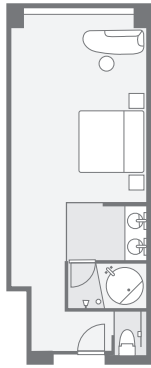

CONRAD® OSAKA

DELUXE ROOM(King-Twin)

PREMIUM VIEW ROOM(King-Twin)

EXECUTIVE SUITE

EXECUTIVE CORNER SUITE

EXECUTIVE ROOM

KING JUNIOR
CORNER SUITE

CONRAD
PENTHOUSE SUITE

	客室タイプ TYPE	室数 No. of GUEST ROOMS	広さ SIZE
33F - 37F	デラックスルーム Deluxe Rooms ※(1)	キング King 36 ツイン Twin 42 ※(2)	50㎡
33F - 34F	アクセシブルルーム Accessible Room	キング King 2 ※(2)	50㎡
33F - 37F	プレミアムビュールーム Premium View Rooms	キング King 25 ツイン Twin 15 ※(2)	50㎡
33F - 36F	エグゼクティブルーム Executive Rooms	キング King 16 ※(2)	66㎡
33F - 37F	ジュニアコーナースイート Junior Corner Suite	キング King 17 ツイン Twin 3 ※(2)	66㎡
34F - 36F	エグゼクティブスイート Executive Suites	キング King 3 ※(2)	100㎡
37F	エグゼクティブコーナースイート Executive Corner Suites	キング King 4 ※(2)	100㎡
39F	コンラッドペントハウススイート Conrad Penthouse Suite	キング King 1 ※(2)	220㎡