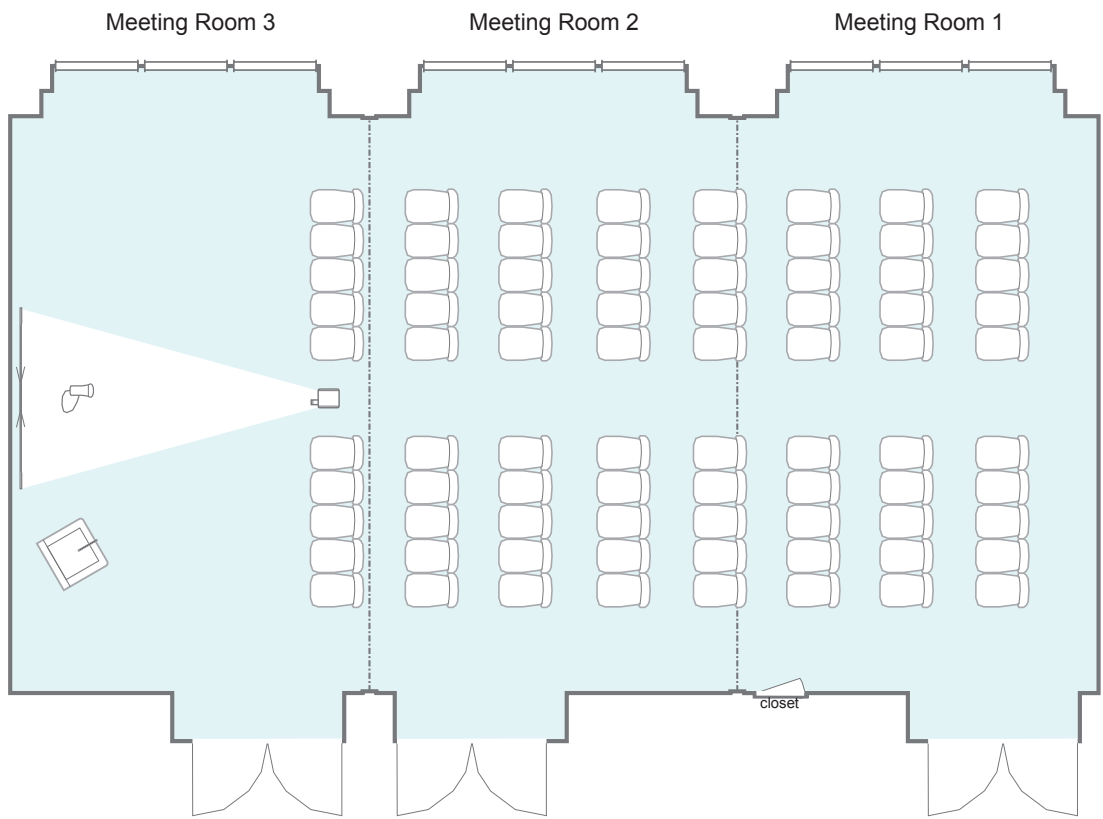

小宴会場 シアター 80名

小宴会場

スクール 42名

小宴会場 レセプション 80名

小宴会場 正餐 60名