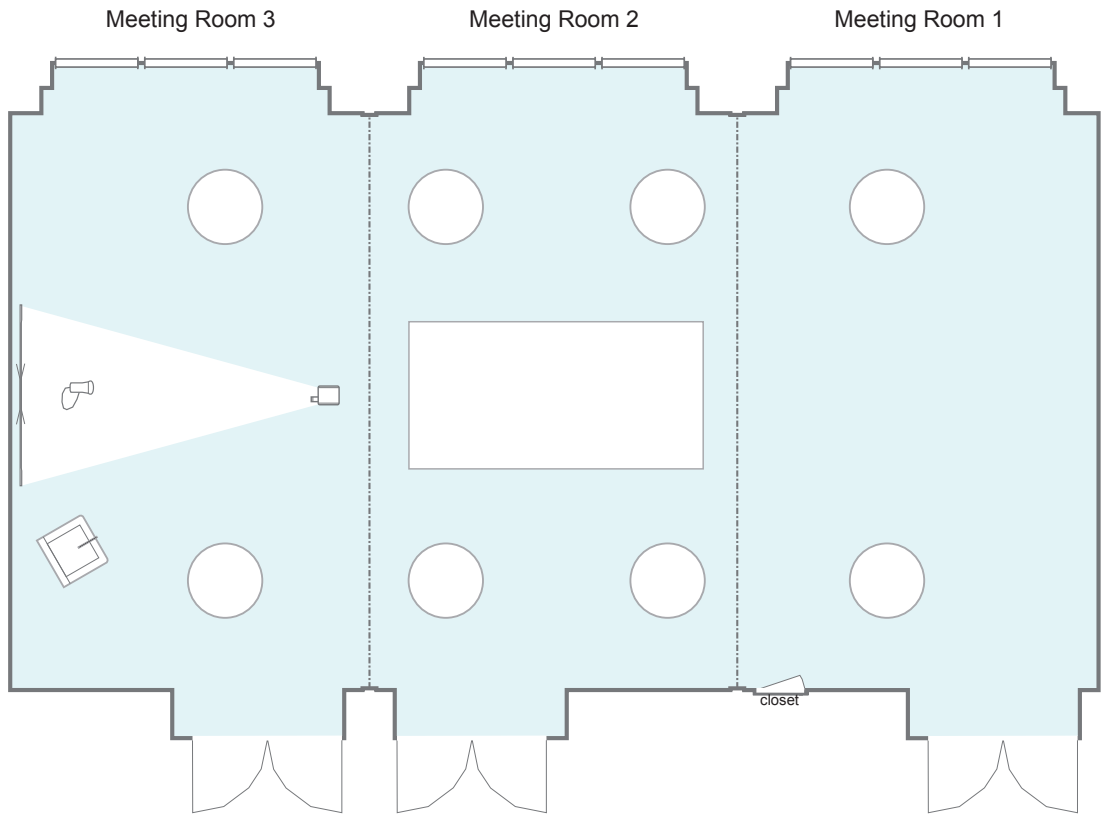

小宴会場 シアター 80名

小宴会場

スクール 42名

小宴会場 レセプション 80名

小宴会場 正餐 60名