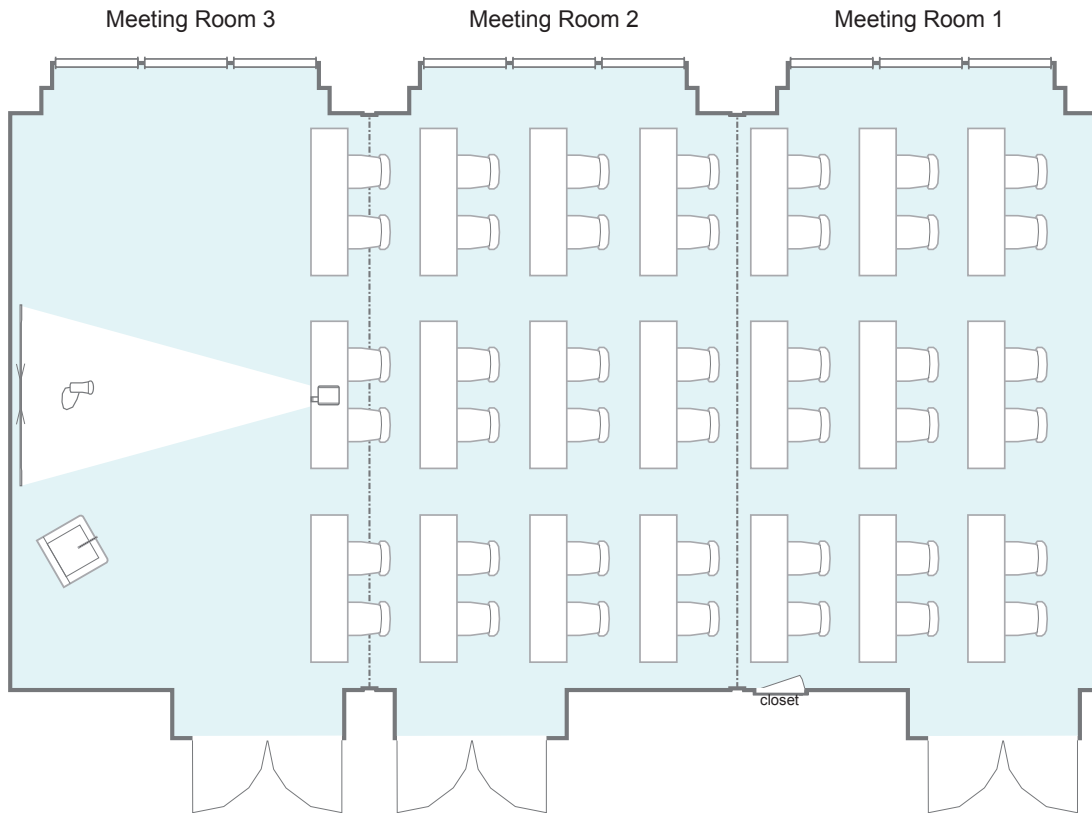

小宴会場 シアター 80名

小宴会場

スクール 42名

小宴会場 レセプション 80名

小宴会場 正餐 60名