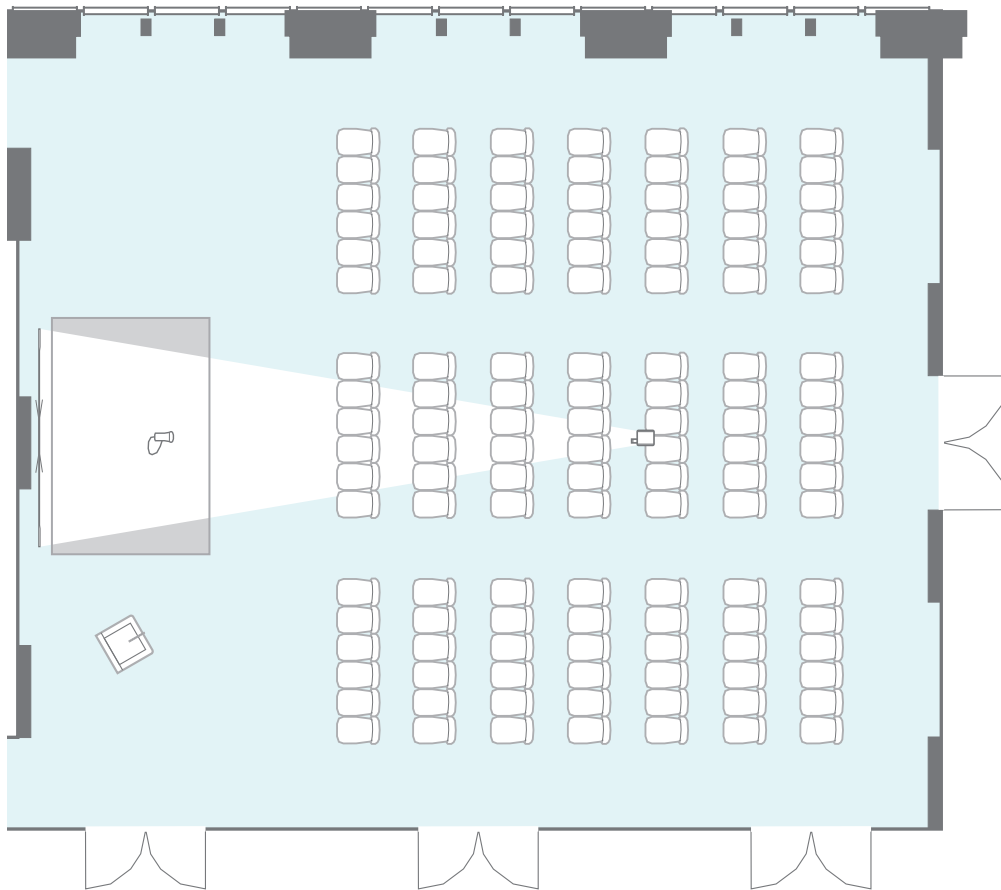

宴会場2

シアター 126名

宴会場2

スクール 70名

宴会場2

レセプション 150名

宴会場 2

正餐 80名