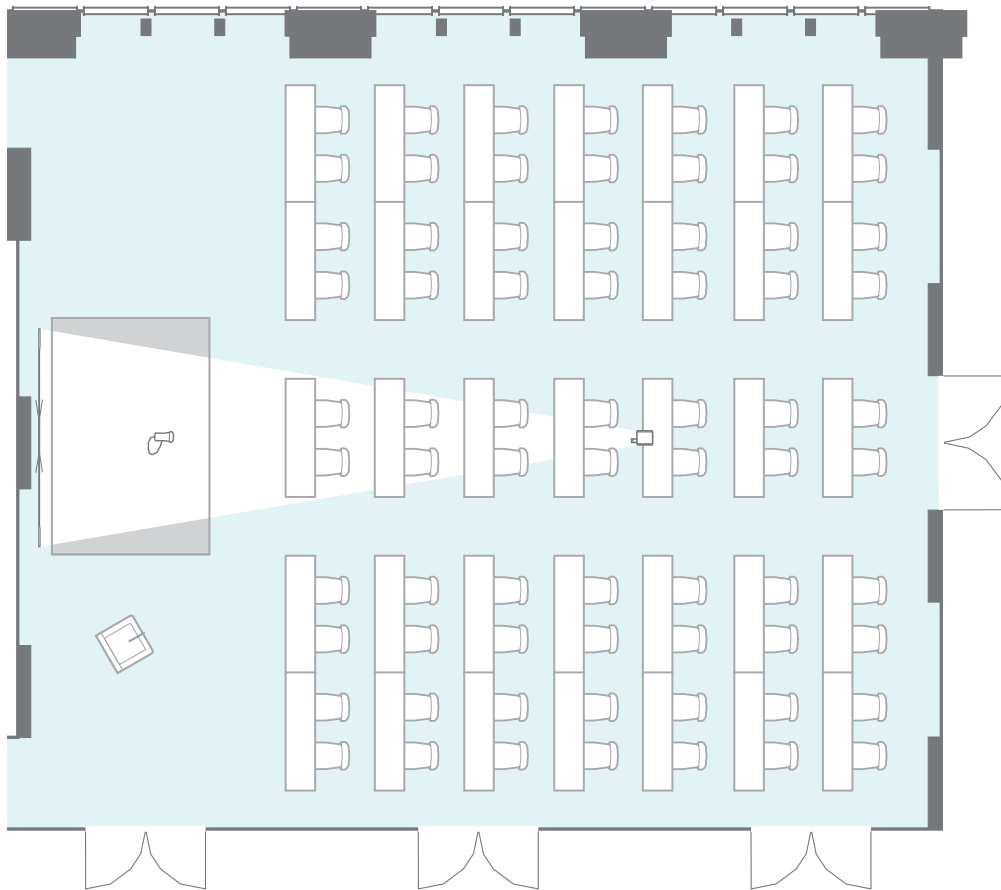

宴会場2

シアター 126名

宴会場2

スクール 70名

宴会場2

レセプション 150名

宴会場 2

正餐 80名