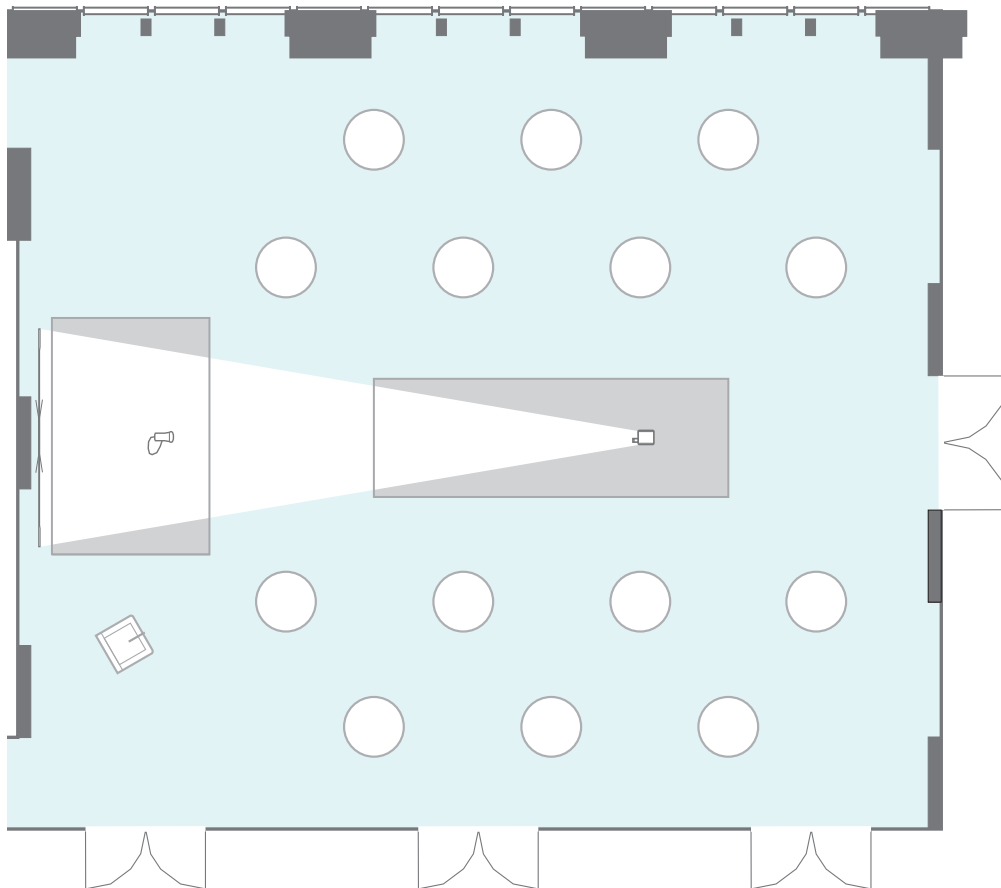

宴会場2

シアター 126名

宴会場2

スクール 70名

宴会場2

レセプション 150名

宴会場 2

正餐 80名